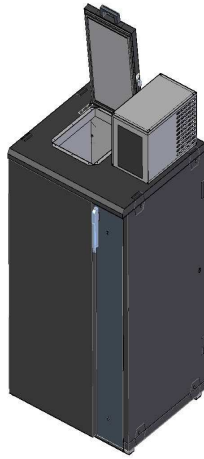

CÁMARA FRIGORÍFICA PARA LA BASURA

MOD. KFK1

MOD. KFK2

Las cámaras frigoríficas para basura son especialmente útiles para carnicerías, cocinas colectivas, hoteles, restaurantes, hospitales, pescaderías, colegios...

- Construido en paneles inyectados con espuma de polyuretano 40 mm. sin C.F.C.
- Interior y exterior en acero inoxidable 18/10 (AISI 304)
- Sistema de montaje sencillo y rápido
- Junta de puerta hermética
- El modelo KFK 1 está previsto para un cubo de 240 litros, mientras que el modelo KFK 2 es para dos cubos de 240 litros.
- Los residuos se mantienen a -5° C evitando de esta manera los malos olores.