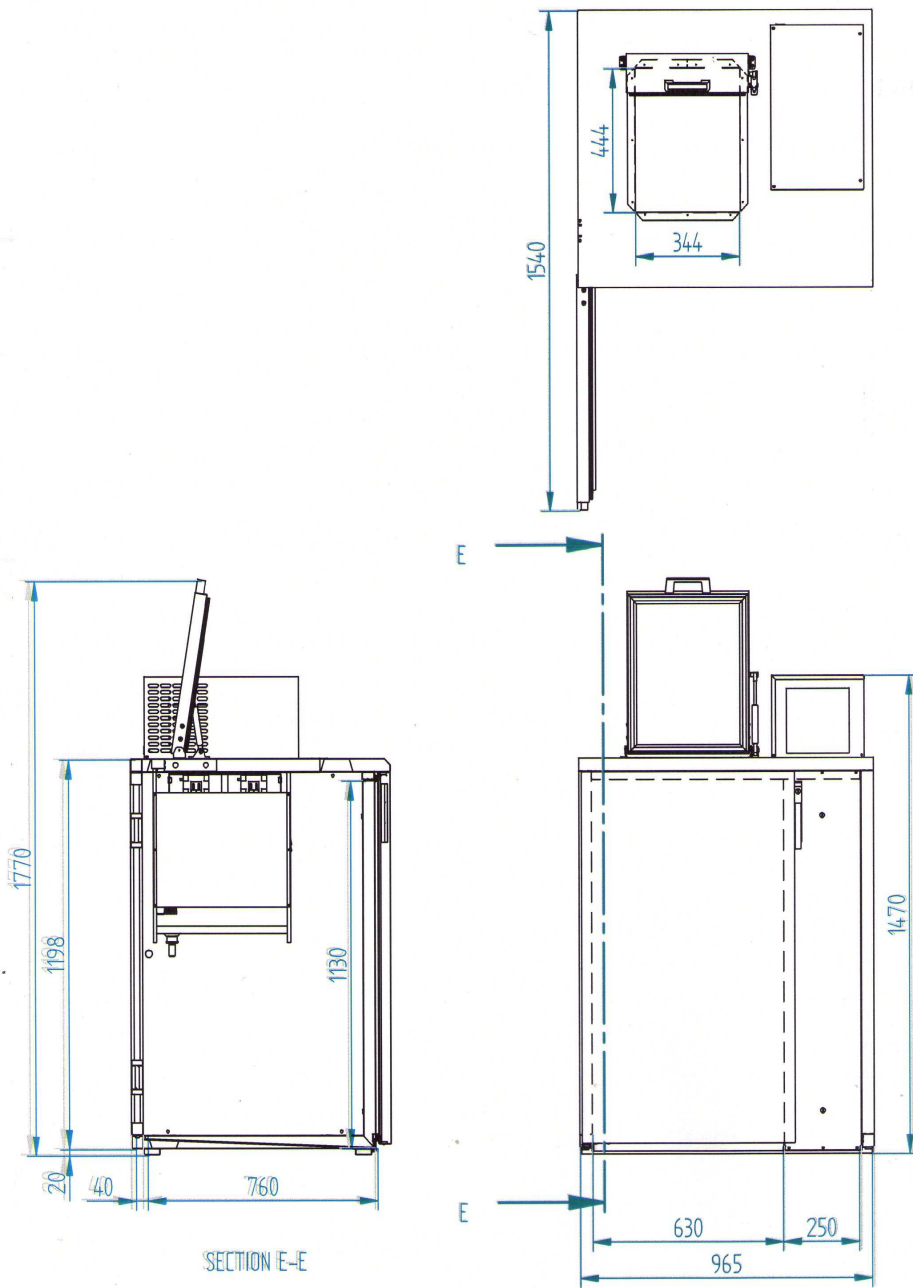

CÁMARA FRIGORÍFICA PARA LA BASURA

MOD. KFK1

MOD. KFK2

Las cámaras frigoríficas para basura son especialmente útiles para carnicerías, cocinas colectivas, hoteles, restaurantes, hospitales, pescaderías, colegios...

- Construido en paneles inyectados con espuma de polyuretano 40 mm. sin C.F.C.
- Interior y exterior en acero inoxidable 18/10 (AISI 304)
- Sistema de montaje sencillo y rápido
- Junta de puerta hermética
- El modelo KFK 1 está previsto para un cubo de 240 litros, mientras que el modelo KFK 2 es para dos cubos de 240 litros.
- Los residuos se mantienen a -5° C evitando de esta manera los malos olores.

MODELO KFK 1

MODELO KFK 2